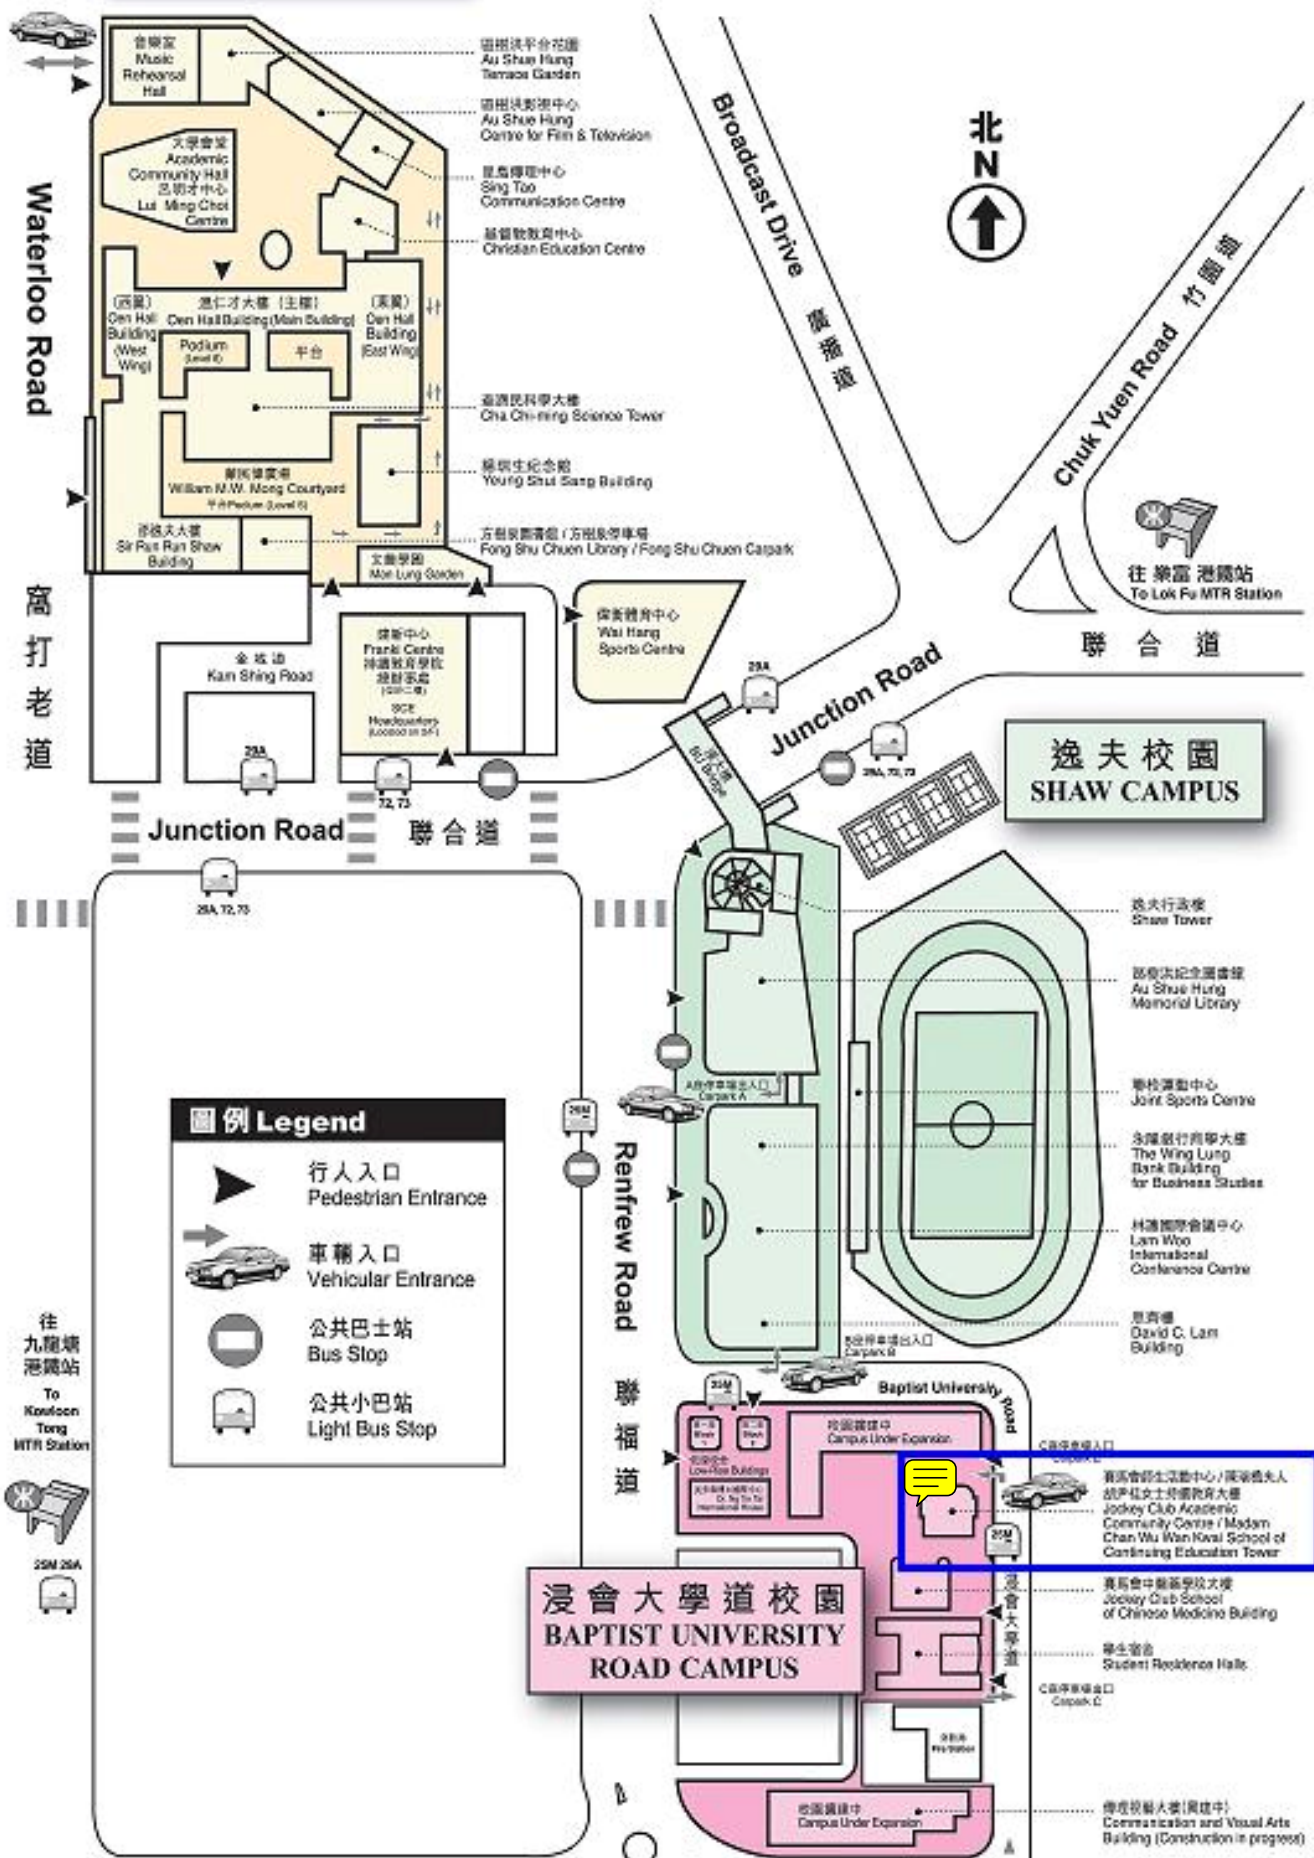

HO SIN HANG CAMPUS

- 音樂室 Music Rehearsal Hall
- 大學會堂 Academic Community Hall 志和中心 Lu Ming Choi Centre
- Podium Level 0
- Podium Level 01
- Podium Level 02
- Podium Level 03
- Podium Level 04
- Podium Level 05
- Podium Level 06
- Podium Level 07
- Podium Level 08
- Podium Level 09
- Podium Level 10
- Podium Level 11
- Podium Level 12
- Podium Level 13
- Podium Level 14
- Podium Level 15
- Podium Level 16
- Podium Level 17
- Podium Level 18
- Podium Level 19
- Podium Level 20
- Podium Level 21
- Podium Level 22
- Podium Level 23
- Podium Level 24
- Podium Level 25
- Podium Level 26
- Podium Level 27
- Podium Level 28
- Podium Level 29
- Podium Level 30
- Podium Level 31
- Podium Level 32
- Podium Level 33
- Podium Level 34
- Podium Level 35
- Podium Level 36
- Podium Level 37
- Podium Level 38
- Podium Level 39
- Podium Level 40
- Podium Level 41
- Podium Level 42
- Podium Level 43
- Podium Level 44
- Podium Level 45
- Podium Level 46
- Podium Level 47
- Podium Level 48
- Podium Level 49
- Podium Level 50

圖例 Legend

- 行人入口 Pedestrian Entrance
- 車輛入口 Vehicular Entrance
- 公共巴士站 Bus Stop
- 公共小巴士站 Light Bus Stop

逸夫校園 SHAW CAMPUS

- 逸夫行政樓 Shaw Tower
- 鄧有康紀念圖書館 Au Shue Hung Memorial Library
- 學校運動中心 Joint Sports Centre
- 永隆銀行商業大樓 The Wing Lung Bank Building for Business Studies
- 林漢河國際會議中心 Lam Woo International Conference Centre
- 思齊樓 David C. Lam Building

浸會大學道校園 BAPTIST UNIVERSITY ROAD CAMPUS

- 黃嘉會師生活動中心 / 陳淑儀夫人胡尹社女士持續教育大樓 Jockey Club Academic Community Centre / Madam Chan Wu Wan Nival School of Continuing Education Tower
- 黃嘉會中醫藥學院大樓 Jockey Club School of Chinese Medicine Building
- 學生宿舍 Student Residence Halls
- 佛悅樓大樓(興建中) Communication and Visual Arts Building (Construction in progress)